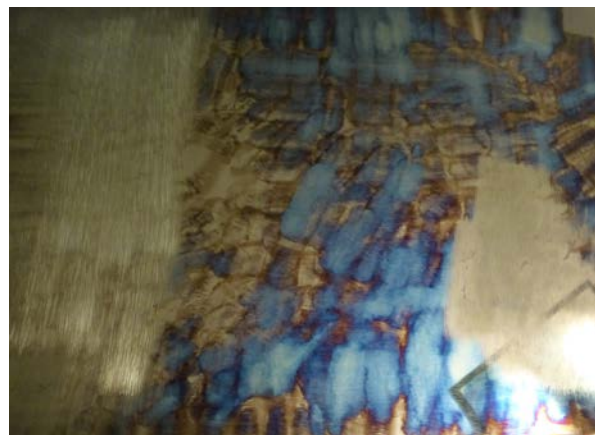

Wir lassen aus unseren titaniert beschichteten Spiegelblechen einzigartige Kunstwerke entstehen. Geschliffen und gebeizt nach Kundenvorgabe* oder frei gestaltet.**

Vormaterial:

MV303
Gold

MV304
Kupfer

MV306
Schwarz

MV307
Skyblue

MV314
Bronze

MV320
Kaffee

Oberflächenbeispiele:

Gefertigt aus MV306

Gefertigt aus MV304

Maximal lieferbare Größen:

0,80 x 1219 x 2438mm	1,50 x 1219 x 2438mm	2,00 x 1219 x 2438mm
----------------------	----------------------	----------------------

Jedes Spiegelblech ein Unikat! Als besonderer Blickfang in Ihrem Laden, im Büro oder Aufzug. Als Schmuckstück in Ihrer Wohnung, oder auch als Duschrückwand.

* Entweder übermitteln Sie uns eine Zeichnung oder Sie sind persönlich vor Ort bei der Gestaltung der Oberfläche anwesend. Abweichungen sind vom Kunden zu akzeptieren und können nicht reklamiert werden.