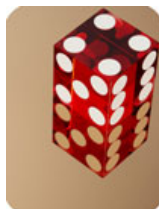

Wir lassen aus unseren titaniert beschichteten Spiegelblechen einzigartige Kunstwerke entstehen. Geschliffen und gebeizt nach Kundenvorgabe* oder frei gestaltet.**

Vormaterial:

MV303
Gold

MV304
Kupfer

MV306
Schwarz

MV307
Skyblue

MV314
Bronze

MV320
Kaffee

Oberflächenbeispiele:

Gefertigt aus MV306

Gefertigt aus MV304

Maximal lieferbare Größen:

0,80 x 1219 x 2438mm	1,50 x 1219 x 2438mm	2,00 x 1219 x 2438mm
----------------------	----------------------	----------------------