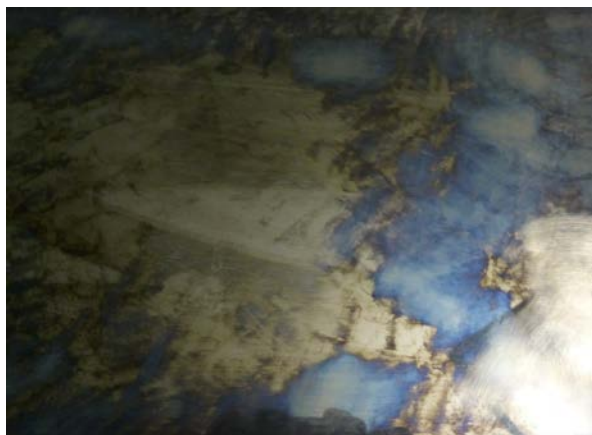

Wir lassen aus unseren titaniert beschichteten Spiegelblechen einzigartige Kunstwerke entstehen. Geschliffen und gebeizt nach Kundenvorgabe* oder frei gestaltet.**

Vormaterial:

MV303
Gold

MV304
Kupfer

MV306
Schwarz

MV307
Skyblue

MV314
Bronze

MV320
Kaffee

Oberflächenbeispiele:

Gefertigt aus MV306

Gefertigt aus MV304

Maximal lieferbare Größen:

0,80 x 1219 x 2438mm	1,50 x 1219 x 2438mm	2,00 x 1219 x 2438mm
----------------------	----------------------	----------------------

Jedes Spiegelblech ein Unikat! Als besonderer Blickfang in Ihrem Laden, im Büro oder Aufzug. Als Schmuckstück in Ihrer Wohnung, oder auch als Duschrückwand.

* Entweder übermitteln Sie uns eine Zeichnung oder Sie sind persönlich vor Ort bei der Gestaltung der Oberfläche anwesend. Abweichungen sind vom Kunden zu akzeptieren und können nicht reklamiert werden.