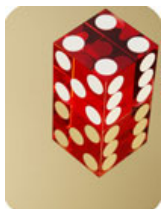

Wir lassen aus unseren titaniert beschichteten Spiegelblechen einzigartige Kunstwerke entstehen. Geschliffen und gebeizt nach Kundenvorgabe* oder frei gestaltet.**

Vormaterial:

MV303
Gold

MV304
Kupfer

MV306
Schwarz

MV307
Skyblue

MV314
Bronze

MV320
Kaffee

Oberflächenbeispiele:

Gefertigt aus MV306

Gefertigt aus MV304

Maximal lieferbare Größen:

0,80 x 1219 x 2438mm	1,50 x 1219 x 2438mm	2,00 x 1219 x 2438mm
----------------------	----------------------	----------------------